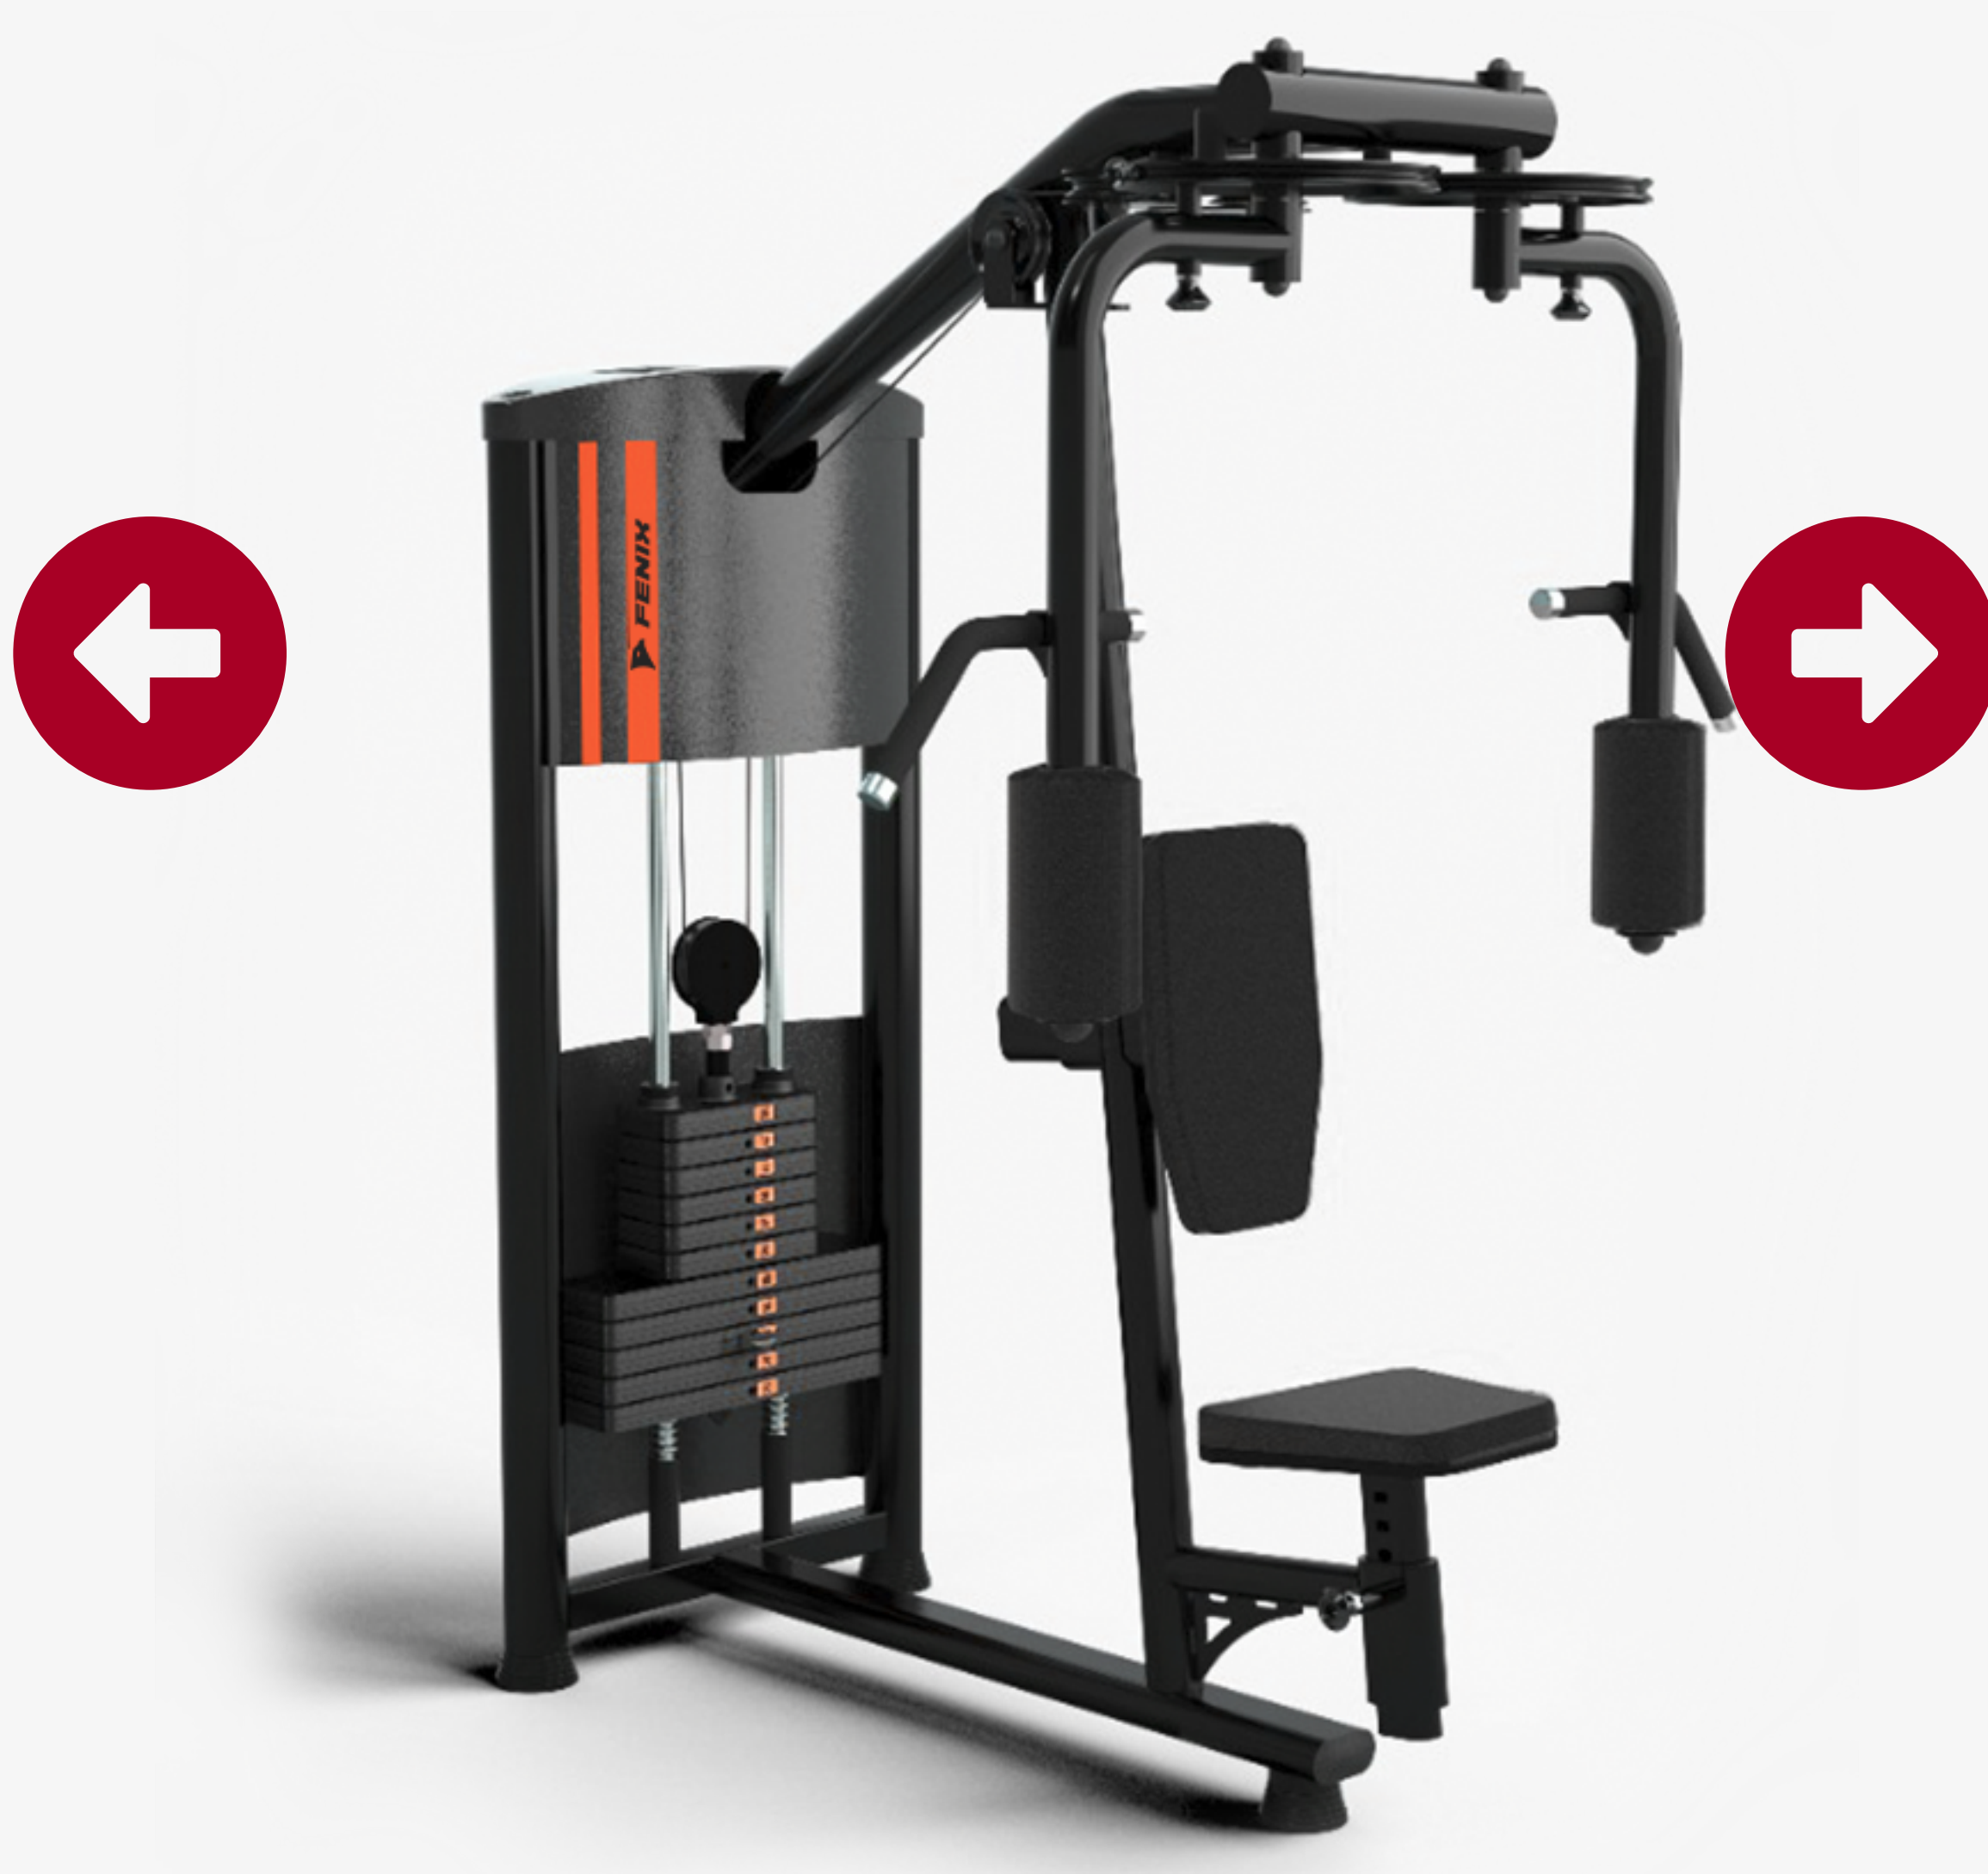

R\$6900

EXTENSORA COM FLEXORA DEITADA

LINHA BÁSICA

3 Pol. Meia carenagem de PS meio friso

GLÚTEO DESLIZANTE

INFORMAÇÕES:

3 Pol. meia carenagem em PS. Bateria de peso (60kg)

VALOR:

R\$6650

PANTURRILHA COM AGACHAMENTO

LINHA BÁSICA

3 Pol. Meia carenagem de PS meio friso

PECK DECK COM DORSAL

INFORMAÇÕES:

3 Pol. meia carenagem em PS. Bateria de peso (60kg)

VALOR:

R\$6650

PECK DECK COM DORSAL

LINHA BÁSICA

3 Pol. Meia carenagem de PS meio friso

POLIA ALTA

INFORMAÇÕES:

3 Pol. meia carenagem em PS. Bateria de peso (60kg)

VALOR:

R\$6100

POLIA REGULÁVEL

LINHA BÁSICA

3 Pol. Meia carenagem de PS meio friso

REMADA SENTADA

INFORMAÇÕES:

3 Pol. meia carenagem em PS. Bateria de peso (60kg)

VALOR: