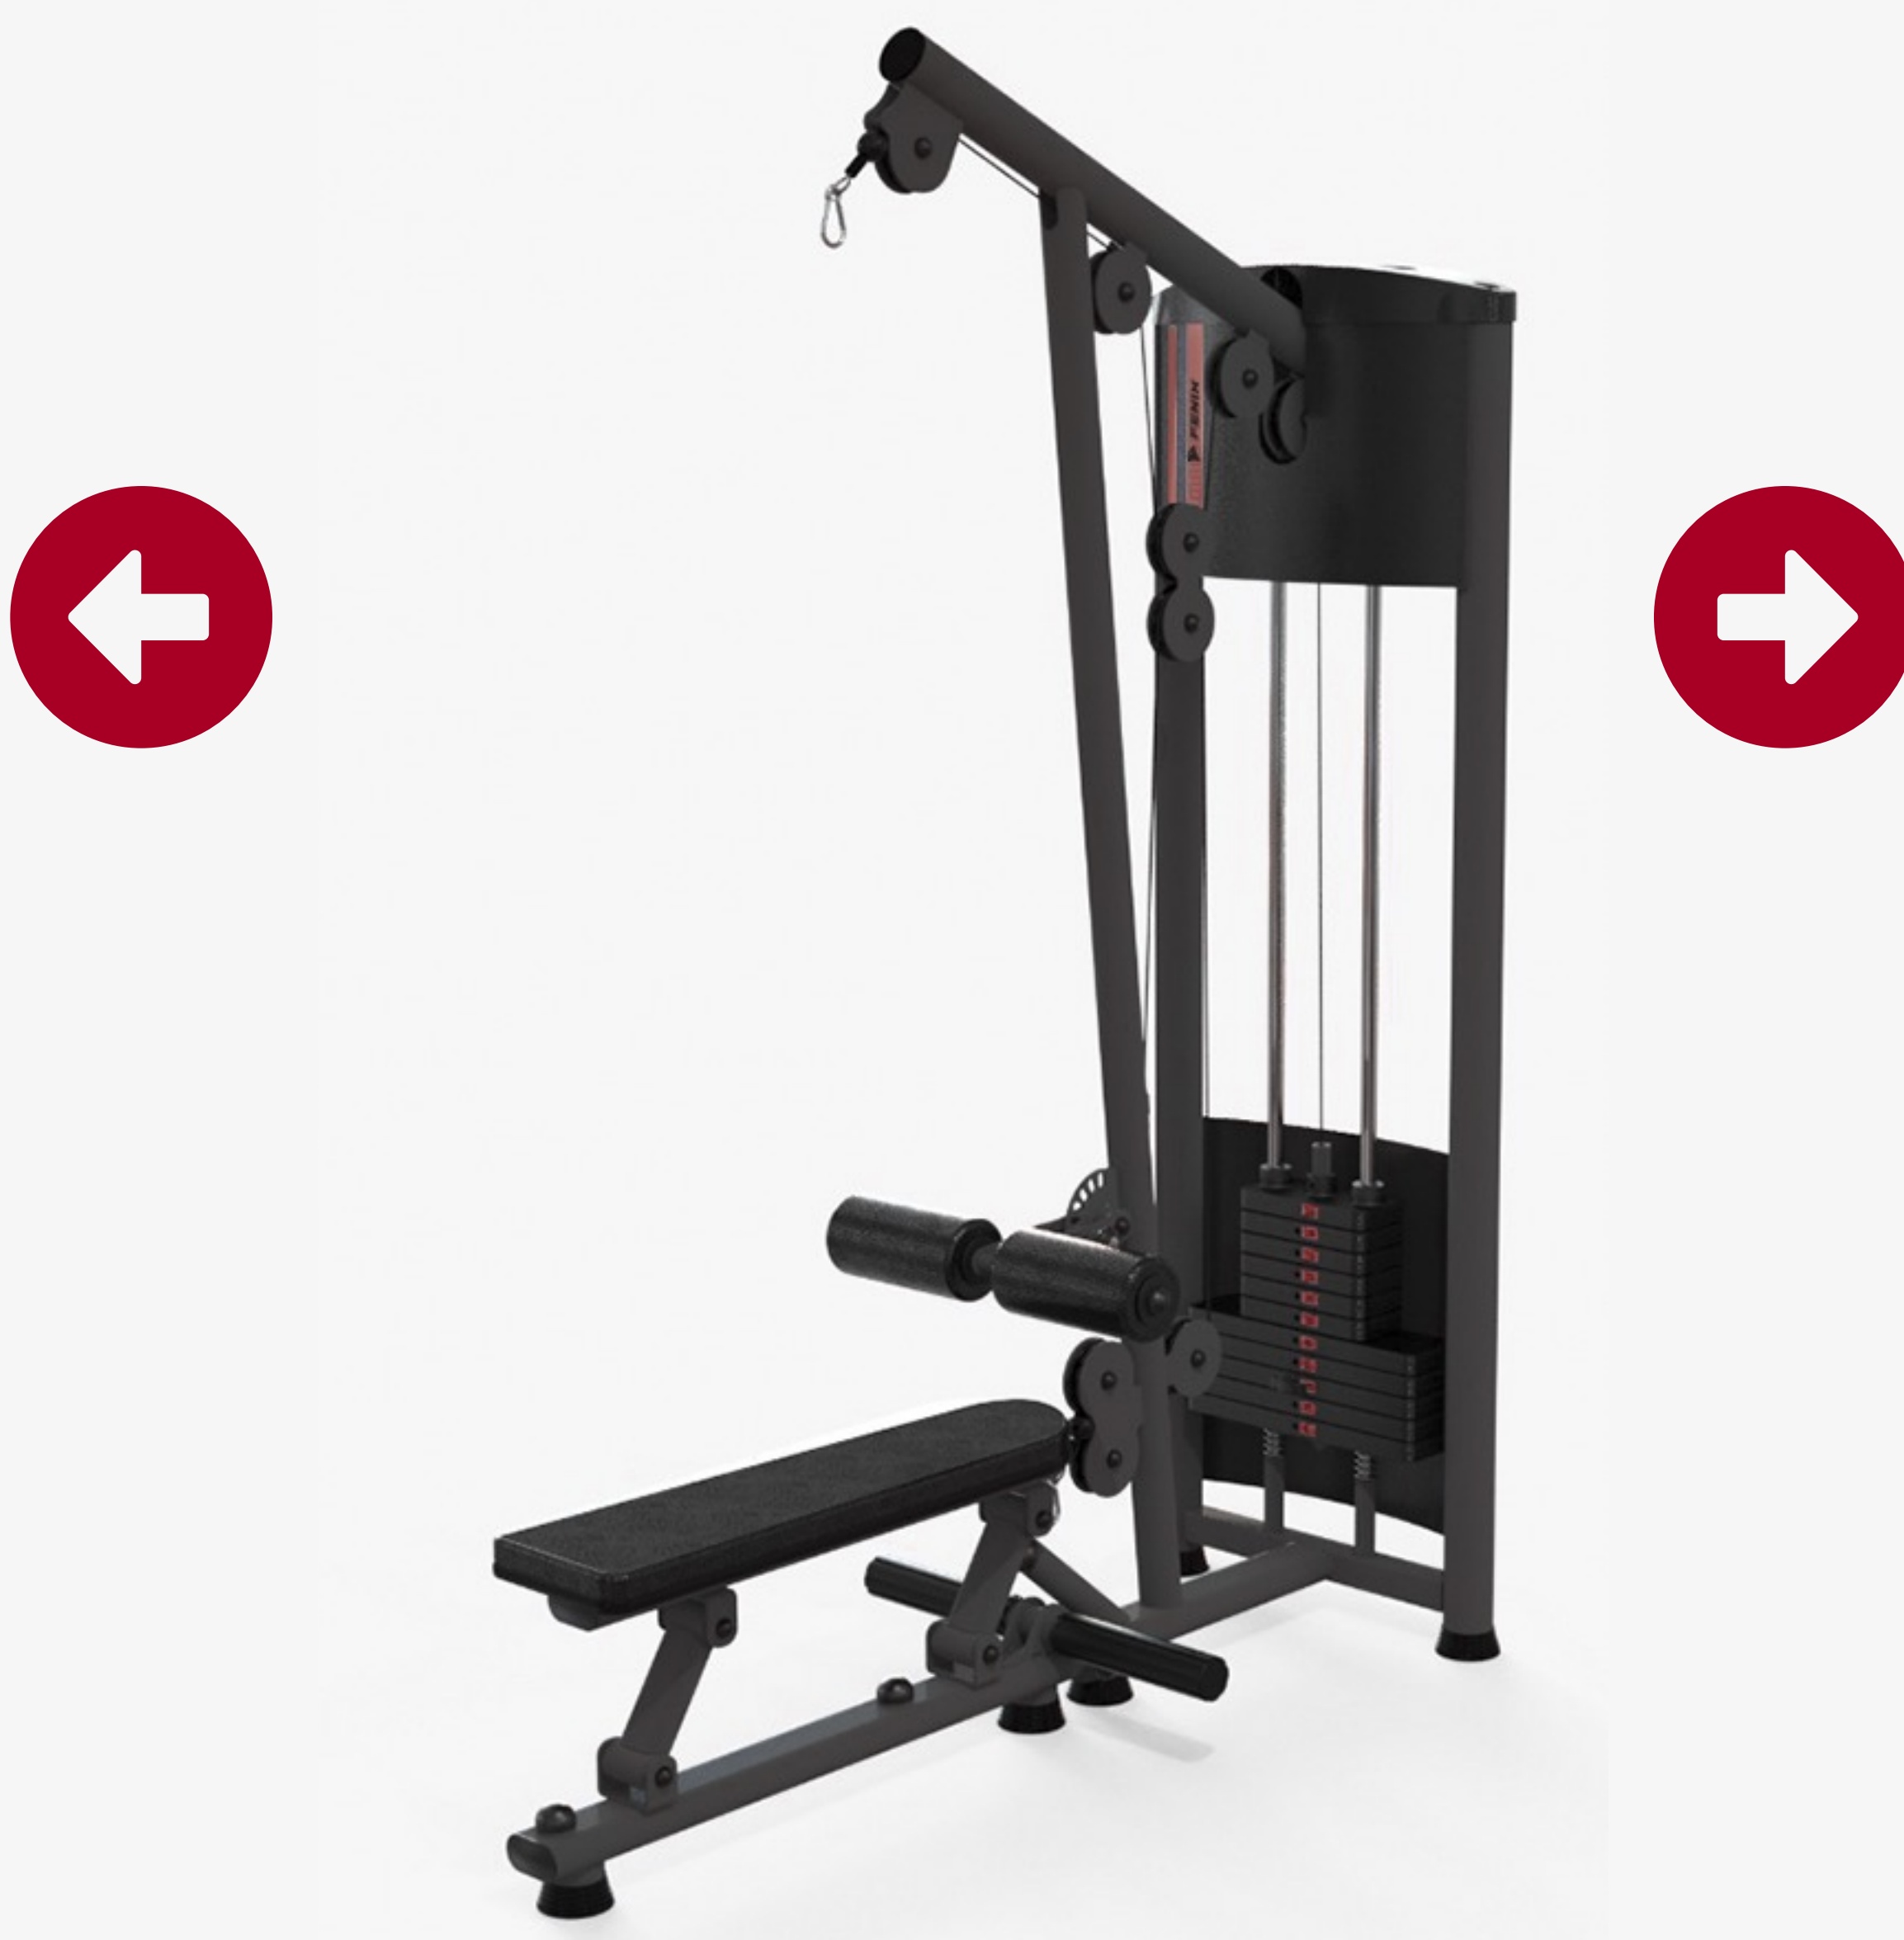

R\$6100

POLIA REGULÁVEL

LINHA BÁSICA

3 Pol. Meia carenagem de PS meio friso

REMADA SENTADA

INFORMAÇÕES:

3 Pol. meia carenagem em PS. Bateria de peso (60kg)

VALOR:

R\$6500

REMADA SENTADA

LINHA BÁSICA

3 Pol. Meia carenagem de PS meio friso

SUPINO VERTICAL

INFORMAÇÕES:

3 Pol. meia carenagem em PS. Bateria de peso (60kg)

VALOR:

R\$6500

SUPINO VERTICAL

LINHA BÁSICA

3 Pol. Meia carenagem de PS meio friso

POLIA ALTA COM REMADA

INFORMAÇÕES:

3 Pol. meia carenagem em PS. Bateria de peso (60kg)

VALOR:

R\$6900

POLIA ALTA COM REMADA

LINHA BÁSICA

3 Pol. Meia carenagem de PS meio friso

CROSSOVER ANGULAR

INFORMAÇÕES:

3 Pol. meia carenagem em PS. Bateria de peso (60kg)

VALOR: